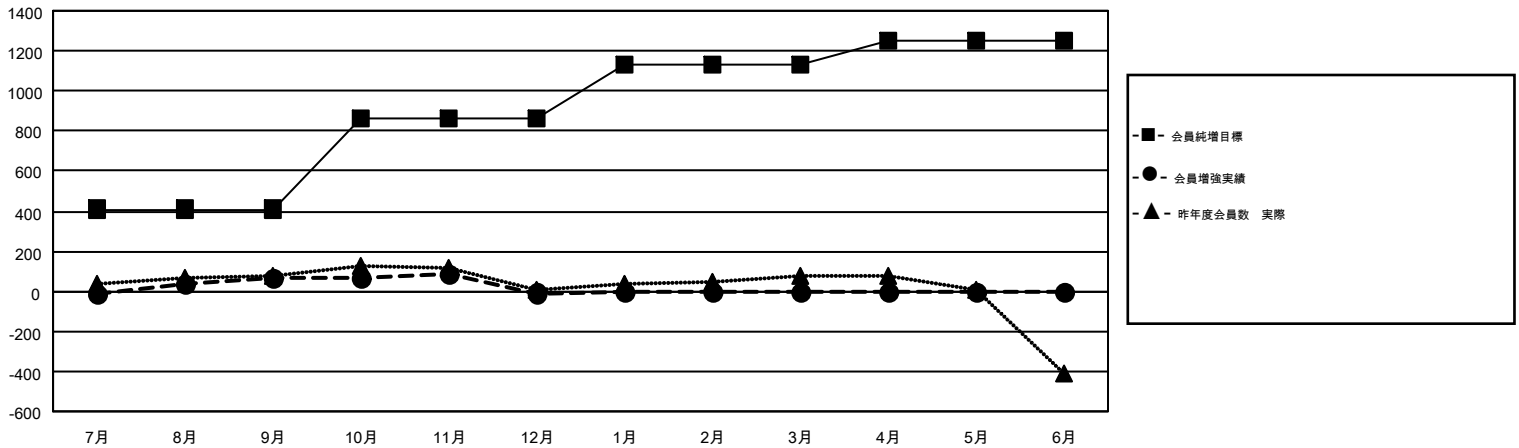

GMT MONTHLY MEMBERSHIP PROGRESS REPORT

Results as of: 12/31/2018

Multiple District 330

LOCATION: JAPAN

GMT: MASAYOSHI MARUYAMA, YASUHISA NAKAMURA

GMT会則地域 5

クラブ				名			
結果: 2018-2019				結果: 2018-2019			
四半期	新クラブ目標	新クラブ	解散クラブ	四半期	会員純増目標	会員増強実績	退会者(転籍を含む)実際
7月/8月/9月	0	0	0	7月/8月/9月	410	362	265
10月/11月/12月	1	0	2	10月/11月/12月	455	182	257
1月/2月/3月	1	0	0	1月/2月/3月	270	0	0
4月/5月/6月	3	0	0	4月/5月/6月	120	0	0

新クラブ目標及び実績累計

会員目標及び実績累計

解散クラブ: 2	234 CLUBS OF 442 一名以上の新会員を登録	男女別 男性 9,918 (78.46%) 女性 2,723 (21.54%)
退会者 物故会員 57 クラブ解散 2 その他 463 合計 522	会員累計データを見るには、ここをクリック	世帯主/家族会員合計 3,858 国際会費半額の家族会員 2,316