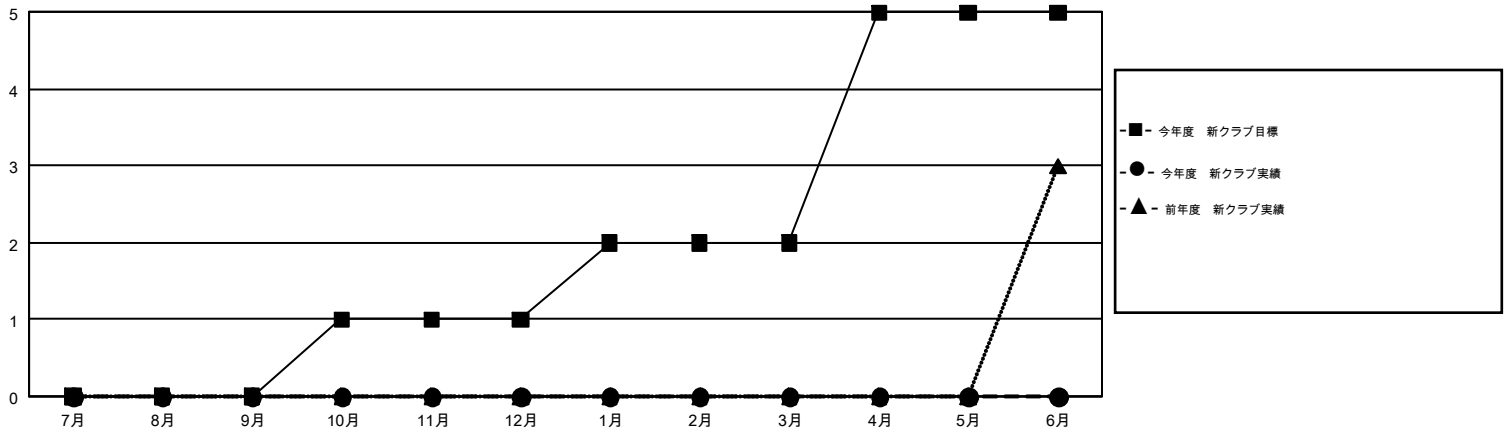

GMT MONTHLY MEMBERSHIP PROGRESS REPORT

Results as of: 12/31/2018

Multiple District 330

LOCATION: JAPAN

GMT: MASAYOSHI MARUYAMA, YASUHISA NAKAMURA

GMT会則地域 5

クラブ				名			
結果: 2018-2019				結果: 2018-2019			
四半期	新クラブ目標	新クラブ	解散クラブ	四半期	会員純増目標	会員増強実績	退会者(転籍を含む)実際
7月/8月/9月	0	0	0	7月/8月/9月	410	362	265
10月/11月/12月	1	0	2	10月/11月/12月	455	182	257
1月/2月/3月	1	0	0	1月/2月/3月	270	0	0
4月/5月/6月	3	0	0	4月/5月/6月	120	0	0

新クラブ目標及び実績累計

会員目標及び実績累計

解散クラブ: 2	234 CLUBS OF 442 一名以上の新会員を登録	男女別 男性 9,918 (78.46%) 女性 2,723 (21.54%)
退会者 物故会員 57 クラブ解散 2 その他 463 合計 522	会員累計データを見るには、ここをクリック	世帯主/家族会員合計 3,858 国際会費半額の家族会員 2,316